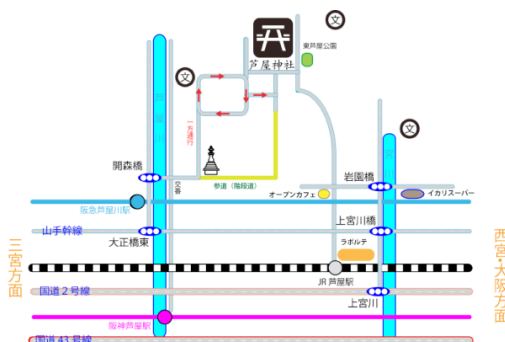

能楽こども教室

お謡と仕舞のお稽古、日本を感じて楽しく体験しましょう！

昨年度は実施できませんでした芦屋神社での「能楽こども教室」は今年で8回目！
新型コロナウイルス感染症対策を実施するため、募集人数に制限を設けております。

お気軽にご参加ください！

芦屋神社 参集所

芦屋市東芦屋町20-3
0797-34-1833

「JR 芦屋」「阪急芦屋川」より徒歩20分
阪急バス「芦屋市民プール前」より徒歩5分

参加費

無料

但し道具使用料として全9回分で 2000 円必要です

日程

全9回

1組 午前 9時30分～10時30分

2組 午前10時30分～11時30分

7月22日(木) 7月26日(月)

7月29日(木) 8月 2日(月)